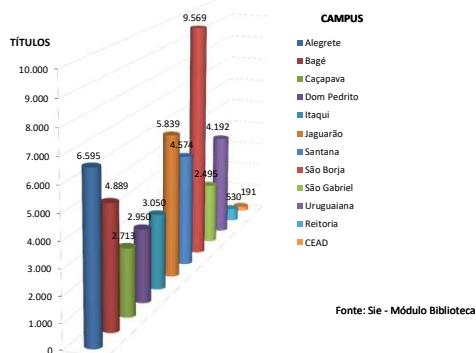

## TOTAL DE TÍTULOS por CAMPUS até 2018

Títulos Inseridos | Sie Relatório 13.2.99.21

Campus	TOTAL
Alegrete	6.595
Bagé	4.889
Caçapava	2.713
Dom Pedrito	2.950
Itaqui	3.050
Jaguarão	5.839
Santana	4.574
São Borja	9.569
São Gabriel	2.495
Urugualana	4.192
Reitoria	530
CEAD	191
<b>TOTAL</b>	<b>47.587</b>

## TOTAL DE TÍTULOS por ANO

Títulos Inseridos | Sie Relatório 13.2.99.21

Campus	TOTAL
2006	371
2007	1.716
2008	4.724
2009	9.692
2010	16.432
2011	21.637
2012	32.157
2013	37.474
2014	41.677
2015	43.467
2016	44.316
2017	46.198
2018	47.587
<b>TOTAL</b>	<b>47.587</b>

## GRÁFICOS

TOTAL DE TÍTULOS EM 2018 POR BIBLIOTECA | UNIPAMPA

TOTAL DE TÍTULOS AO ANO | UNIPAMPA